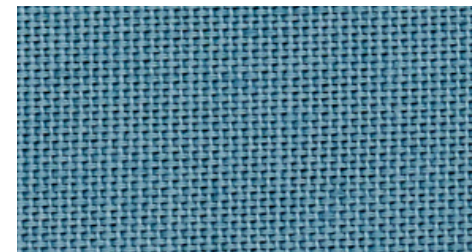

IT Acquista più di una lanterna e contattaci per fare il tuo totem!

Dimensions various

EN Buy multiple lanterns and contact us to make your own totem!

FABRIC CHOICES

Hemp

Cotton

3563

3571