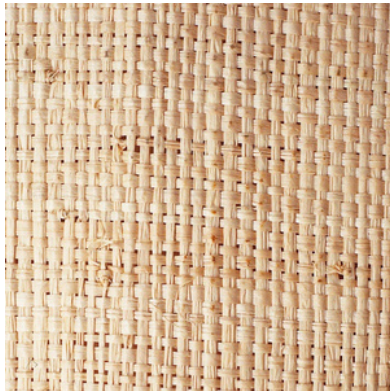

FABRIC CHOICES

Hemp

Raffia

01

02

Cotton

3563

3571

3574

3558

*contact us to know which are the possible and best color combinations